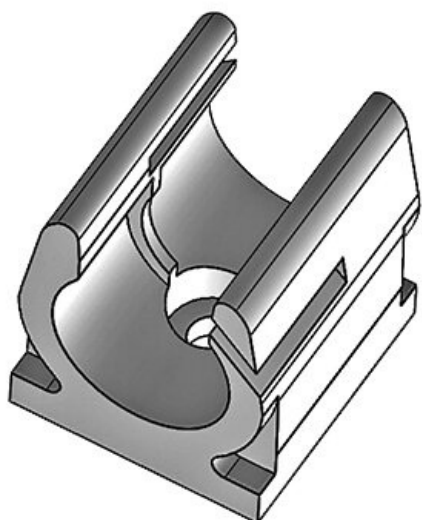

# CONFIX™ SH uchwyty do węży ochronnych

do dzielonych węży ochronnych CONFiX™ WST

Uchwyty CONFiX™ SH są prostym i szybkim systemem do bezpiecznego i pewnego montażu peszli CONFiX™ WST.

RoHS  
compliant

REACH  
COMPLIANCE

## Specyfikacja

<b>Materiał</b>	Poliamid
<b>Klasa ogniowa</b>	UL94-V2
<b>Zakres temperatur</b>	-40 C° do 140 C°
<b>Właściwości</b>	Nie zawiera silikonu, Nie zawiera halogenu
<b>Opcje montażu</b>	Mocowanie za pomocą śrub

## Rodzaje i rozmiary produktów

Numer części	<b>31300</b>	Liczba	<b>1</b>
EAN	<b>4251269300</b>	otworów na śruby	
Opak.	<b>10</b>	Średnica	<b>4,5 mm</b>
Długość	<b>20 mm</b>	otworów na śruby	
Szerokość	<b>18 mm</b>		
Wysokość	<b>21 mm</b>		
Normalny rozmiar	<b>NW 10</b>		

Numer części	<b>31310</b>	Liczba	<b>1</b>
EAN	<b>4251269300</b>	otworów na śruby	
	<b>141</b>	Średnica	<b>4,5 mm</b>
Opak.	<b>10</b>	otworów na śruby	
Długość	<b>20 mm</b>		
Szerokość	<b>24 mm</b>		
Wysokość	<b>26 mm</b>		
Normalny rozmiar	<b>NW 14</b>		