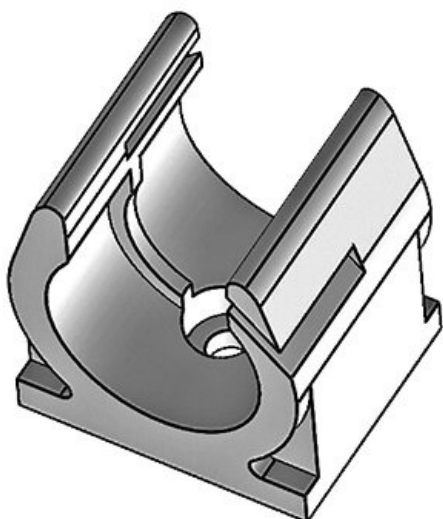

# CONFIX™ SH uchwyty do węży ochronnych

do dzielonych węży ochronnych CONFiX™ WST

Uchwyty CONFiX™ SH są prostym i szybkim systemem do bezpiecznego i pewnego montażu peszli CONFiX™ WST.

RoHS  
compliant

REACH  
COMPLIANCE

## Rodzaje i rozmiary produktów

Numer części	<b>31300</b>	Liczba	<b>1</b>
EAN	<b>4251269300</b>	otworów na śruby	
Opak.	<b>10</b>	Średnica	<b>4,5 mm</b>
Długość	<b>20 mm</b>	otworów na śruby	
Szerokość	<b>18 mm</b>		
Wysokość	<b>21 mm</b>		
Normalny rozmiar	<b>NW 10</b>		

Numer części	<b>31310</b>	Liczba	<b>1</b>
EAN	<b>4251269300</b>	otworów na śruby	
	<b>141</b>	Średnica	<b>4,5 mm</b>
Opak.	<b>10</b>	otworów na śruby	
Długość	<b>20 mm</b>		
Szerokość	<b>24 mm</b>		
Wysokość	<b>26 mm</b>		
Normalny rozmiar	<b>NW 14</b>		